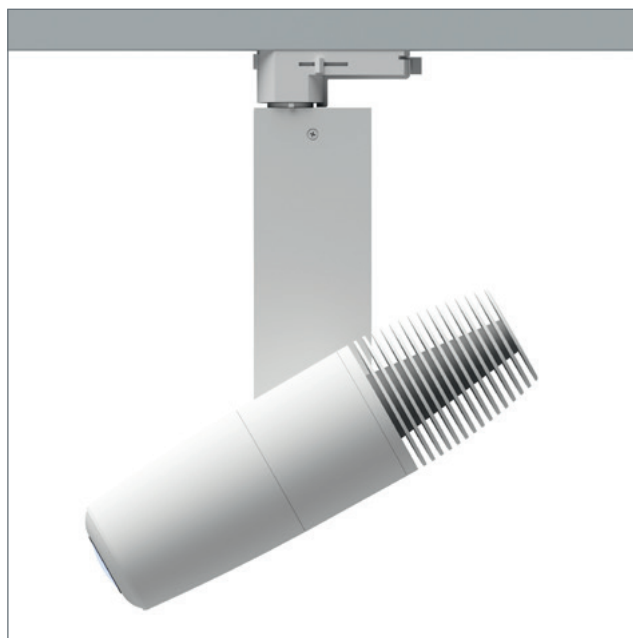

PHOS 20 LT

item: **PHOS 20 LT**
output power: 20 W | 1700 lumens
item number – colour: 20001410 – white
20001420 – black
20001430 – silver