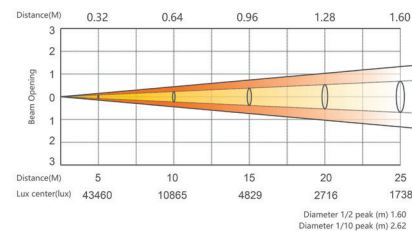

FUENTE DE LUZ

19 leds 40W (4 en 1) RGBL

ÓPTICA

Beam angle 3,5°- 38°
Field angle 6° - 60°

EFFECTOS DINÁMICOS

PAN 540° / Tilt 220°
Control anillos 3 secciones
CCT 1800-10000°K
Zoom motorizado

INTERFAZ

Display digital

CONTROL

DMX: 20/23/28 CH
XLR 3pin (entrada y salida)

FUENTE DE ALIMENTACIÓN

Alimentación: AC100-240V
Consumo: 760W

CARACTERÍSTICAS FÍSICAS

Dimensiones: 352 x 259 x 424 mm
Peso: 14 kg
IP20

ILUMINACIÓN

DIMENSIONES