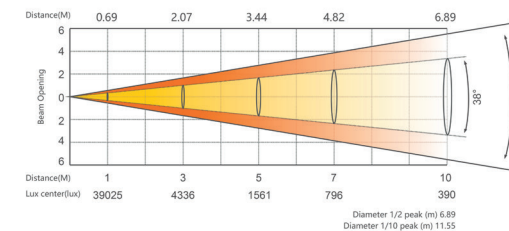

FUENTE DE LUZ

19 leds 40W (4 en 1) RGBL

ÓPTICA

Beam angle 3,5°- 38°
Field angle 6° - 60°

EFFECTOS DINÁMICOS

PAN 540° / Tilt 220°
Control anillos 3 secciones
CCT 1800-10000°K
Zoom motorizado

INTERFAZ

Display digital

CONTROL

DMX: 20/23/28 CH
XLR 3pin (entrada y salida)

FUENTE DE ALIMENTACIÓN

Alimentación: AC100-240V
Consumo: 760W

CARACTERÍSTICAS FÍSICAS

Dimensiones: 352 x 259 x 424 mm
Peso: 14 kg
IP20

ILUMINACIÓN

DIMENSIONES