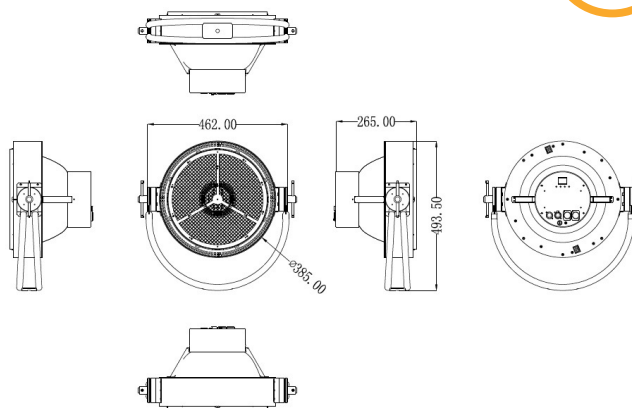

LED

RGB

ESPECIFICACIONES

FUENTE DE LUZ

LEDs RGB con anillo interno de 8 segmentos, anillo central de 2 segmentos anillo LED blanco cálido + ámbar, LED RGB en anillo trasero de 1 segmento y LED RGB en anillo exterior de 8 segmentos

FUENTE DE ALIMENTACIÓN

AC 100-240V 50 / 60Hz.
Consumo: 400W

CONECTORES

Conectores de entrada / salida de alimentación con PowerCon.

CARACTERÍSTICAS FÍSICAS

Carcasas de aluminio y hierro, silenciadores.
Dimensiones: 493.5 x 462 x 265mm.
Peso: 8kg
IP20.

DIMENSIONES

Para
espectáculos
y decoración

VISUALIZACIÓN