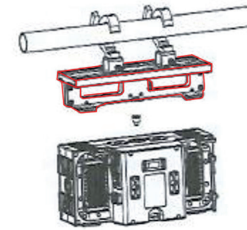

Auto, DMX y ArtNet: 12/30/62/166/188/221/291 CH
XLR 3pin (entrada y salida)

FUENTE DE ALIMENTACIÓN

Alimentación: AC100-240V
Consumo: 1200W

CARACTERÍSTICAS FÍSICAS

Dimensiones: 400 x 200 x 175 mm
Peso: 11,6 kg

SEGURIDAD

Protección IP65

ANCLAJES

SH- Soporte base horizontal

ST- Soporte horizontal

SV- Soporte Vertical

SBH- Soporte Vertical grande

SB- Base

DIMENSIONES