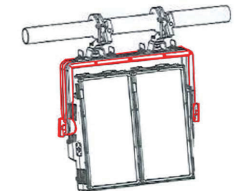

Auto, DMX y ArtNet: 12/30/62/166/188/221/291 CH
XLR 3pin (entrada y salida)

FUENTE DE ALIMENTACIÓN

Alimentación: AC100-240V
Consumo: 1200W

CARACTERÍSTICAS FÍSICAS

Dimensiones: 400 x 200 x 175 mm
Peso: 11,6 kg

SEGURIDAD

Protección IP65

ANCLAJES

SH- Soporte base horizontal

ST- Soporte horizontal

SV- Soporte Vertical

SBH- Soporte Vertical grande

SB- Base

DIMENSIONES