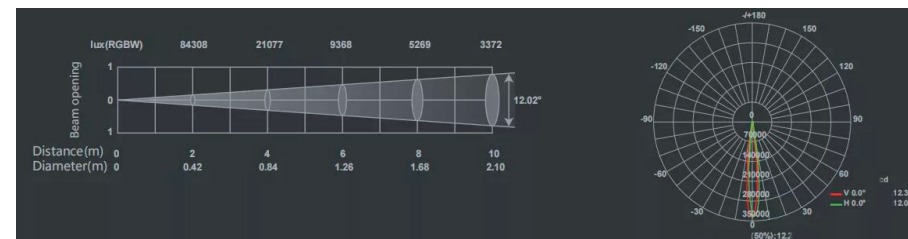

FUENTE DE LUZ

44 Leds de 20W 6en1 RGBWA+UV

ÓPTICA

Lente 15°

INTERFAZ

Display digital

CONTROL

Master/Slave y DMX: 2/3/4/9/12 CH
XLR 3pin (entrada y salida)

FUENTE DE ALIMENTACIÓN

Alimentación: AC100-240V
Consumo: 800W

CARACTERÍSTICAS FÍSICAS

Dimensiones: 575 x 210 x 334 mm
Peso: 13,5 kg

SEGURIDAD

Protección IP65

ILUMINACIÓN

DIMENSIONES