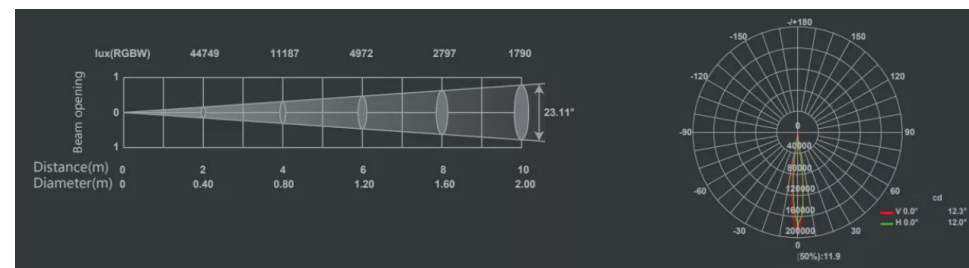

FUENTE DE ALIMENTACIÓN

Alimentación: AC100-240V
Consumo: 400W

CARACTERÍSTICAS FÍSICAS

Dimensiones: 460 × 168 × 315 mm
Peso: 12 kg

SEGURIDAD

Protección IP65

ILUMINACIÓN

DIMENSIONES