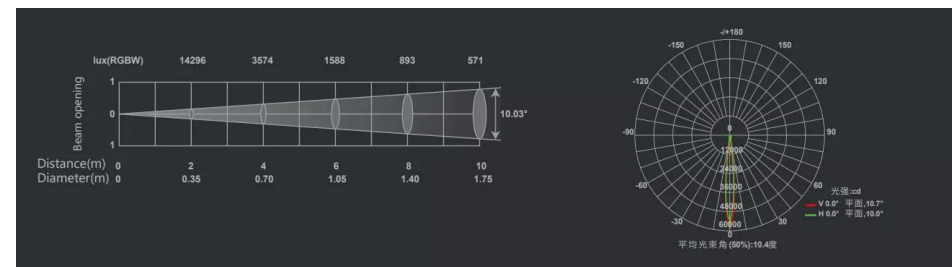

FUENTE DE ALIMENTACIÓN

Alimentación: AC100-240V
Consumo: 100W

CARACTERÍSTICAS FÍSICAS

Dimensiones: 219 x 113 x 225 mm
Peso: 3,4 kg

SEGURIDAD

Protección IP65

ILUMINACIÓN

DIMENSIONES