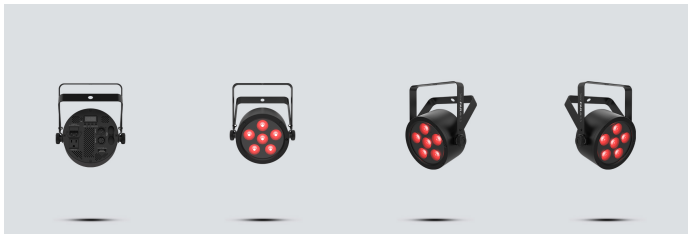

SlimPAR H6 ILS

SlimPAR H6 ILS es un LED PAR de bajo perfil con tecnología LED 6 en 1 (RGBAW+UV) que le permite generar un amplio espectro de colores y lograr temperaturas de color de apariencia natural. SlimPAR H6 ILS presenta compatibilidad ILS con el Sistema de Iluminación Integrado (ILS) de vanguardia que facilita la creación de espectáculos de luces coordinados en diferentes tipos de equipos. Este potente par le permite crear colores personalizados utilizando la pantalla LED integrada y lograr una atenuación suave del LED con curvas de atenuación integradas. SlimPAR H6 ILS no parpadea, lo que lo hace ideal para usar en la cámara. Otras opciones de control incluyen compatibilidad D-Fi USB para control inalámbrico maestro/esclavo o DMX y modos DMX, maestro/esclavo y activo por sonido, así como operación de apuntar y disparar de colores estáticos y programas automatizados con el control remoto IRC-6 opcional .

Lo destacado

- PAR LED de bajo perfil con tecnología LED 6 en 1 (RGBAW+UV)
- Compatibilidad con ILS para su uso en el ecosistema ILS
- Compatibilidad D-Fi USB para control inalámbrico maestro/esclavo o DMX
- Genera un amplio espectro de colores y logra temperaturas de color de aspecto natural con la tecnología LED 6 en 1
- Operación de apuntar y disparar de colores estáticos y programas automatizados con el control remoto IRC-6 opcional
- Ahorra tiempo en el tendido de cables y extensiones mediante la conexión eléctrica de varias unidades
- Múltiples opciones de control incluyen modos DMX, maestro/esclavo y activación por sonido
- Crea colores personalizados con la pantalla LED integrada
- Logra un desvanecimiento suave de LED con curvas de atenuación integradas
- Operación sin parpadeos adecuada para uso en la cámara
- Fácil transportación en la CHS-SP4 VIP Gear Bag
- Elegante y liviano entrar fácilmente dentro de la estructura de TRUSST®