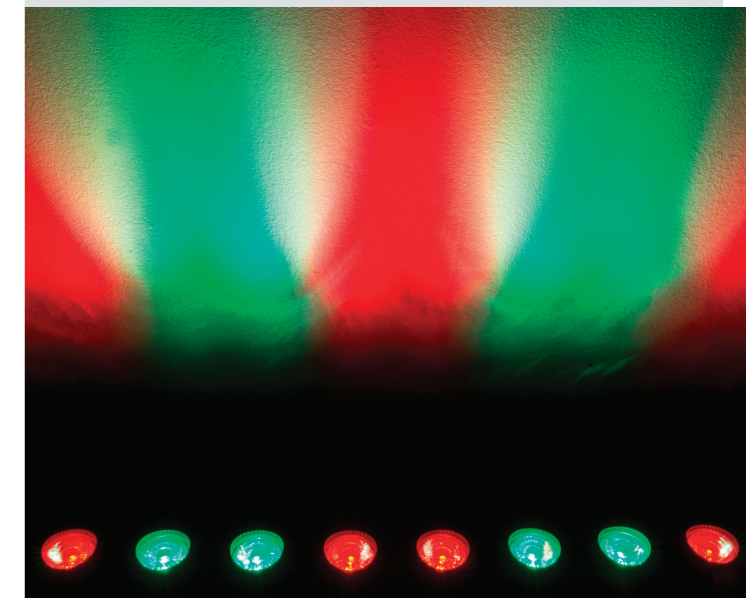

NEW

COLORband PiX-M USB

COLORband PiX-M USB está diseñada para crear dinámicos efectos de barrido de luz, mapeo de pixeles, utilizarse como cegador o para bañar muros con luz. Los motores incorporados permiten dirigir la luz donde se necesita. La compatibilidad con D-Fi USB facilita el control inalámbrico por DMX o en modo Maestro/Esclavo. También es posible activar los programas incluidos sin necesidad de DMX, o mediante el control inalámbrico opcional IRC-6. COLORband PiX-M USB cuenta con control individual de cada uno de sus 10 LEDs, para proyectar atractivas animaciones y efectos de video.

- Canales DMX: 5, 6, 8, 10, 17, 32 o 36
- Inclinación: 245°
- Fuente de iluminación: 10 LEDs (tres colores RGB) de 9 W (2A), 50,000 horas
- Ángulo del haz: 20°
- Iluminancia: 6,120 lux @ 2 m
- Voltaje de entrada: Autoajustable de 100 a 240 VCA, 50/60Hz
- Peso: 4.4 kg (9.6 lbs)
- Dimensiones: 785 x 67 x 123 mm (31 x 2.6 x 4.8 in)

Para las especificaciones completas, visite ChauvetDJ.eu